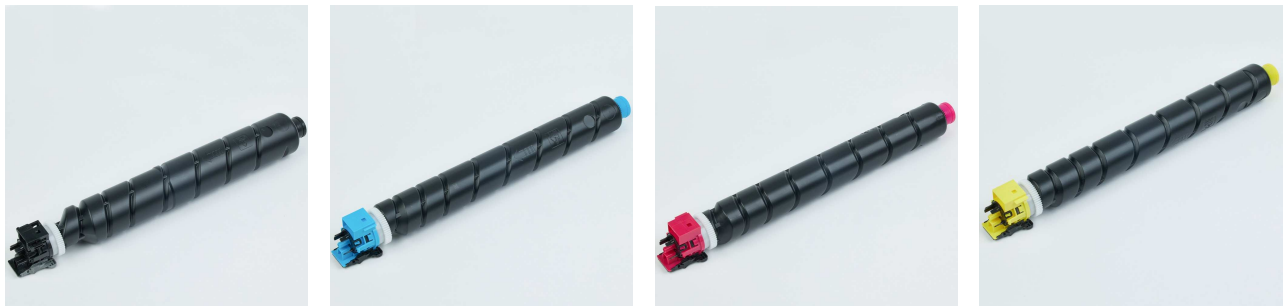

### 4008 Ci

Fabrikneue Tonerkartusche

Verwendbar anstatt Original Utax **CK-8532K/C/M/Y**

Befüllung mit einem mit Originaltoner kompatiblen Toner

Geringer Resttoneranteil

Neutrale Verpackung (Kartonage und Etiketten)

#### Artikelnummer/Farbe

ABUTTR854500-CP black

ABUTTR854501-CP cyan  
 ABUTTR854502-CP magenta  
 ABUTTR854503-CP yellow

Zubehör:

Kompatibilität: